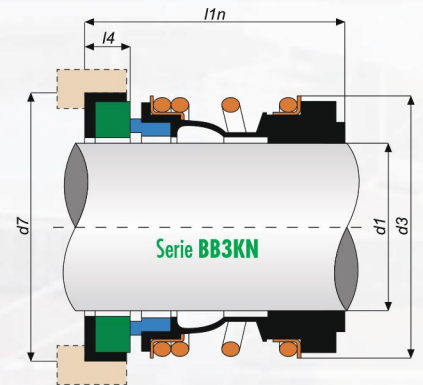

**Serie BB3KK**

d1 mm	d3 mm	d6 mm	d7 mm	l1k mm	l4 mm
10	22,00	15,60	19,20	32,50	Das Maß ist nicht festgelegt. Ausführung je nach Hersteller.
12	24,00	19,00	23,00	32,50	
15	28,00	20,60	24,60	35,00	
20	36,00	29,00	35,00	37,50	
22	36,00	31,00	37,00	37,50	The size is not fixed.
24	41,00	33,00	39,00	40,00	
25	42,00	34,00	40,00	40,00	Version depending on manufacturer.
28	47,00	37,00	43,00	42,50	
30	48,00	39,00	45,00	42,50	
33	51,00	42,00	48,00	42,50	
35	55,00	44,00	50,00	42,50	
38	58,00	49,00	56,00	45,00	
40	61,00	51,00	58,00	45,00	
43	63,00	54,00	61,00	45,00	
45	65,00	56,00	63,00	45,00	
48	69,00	59,00	66,00	45,00	
50	72,00	62,00	70,00	47,50	
55	78,00	67,00	75,00	47,50	
58	83,00	70,00	78,00	52,50	
60	86,00	72,00	80,00	52,50	
65	91,00	77,00	85,00	52,50	
70	97,00	83,00	92,00	60,00	
75	102,00	88,00	97,00	60,00	
80	108,00	95,00	105,00	60,00	
90	123,00	105,00	115,00	65,00	
100	133,00	115,00	125,00	65,00	
110	143,00	125,00	135,00	67,00	

**Serie BB3KN**

d1 mm	d3 mm	d6 mm	d7 mm	l1n mm	l4 mm
28	47,00	37,00	43,00	50,00	Das Maß ist nicht festgelegt. Ausführung je nach Hersteller.
38	58,00	49,00	56,00	55,00	
48	69,00	59,00	66,00	60,00	

Gummibalgdichtung für den Einsatz in den meisten KSB® Standardpumpen. Sie ist ab Lager erhältlich mit den drei Standardelastomeren (NBR, EPDM, VITON®), Gleitflächen der rotierenden Einheit aus Kohle oder SiC und die stationäre Einheit aus SiC.

On stock we have a range of elastomer bellows seals for the most common Styles of standard KSB® pumps.

Available with carbon or silicon carbide rotary faces with silicon carbide seats, in the three standard elastomers (NBR, EPDM, VITON®).