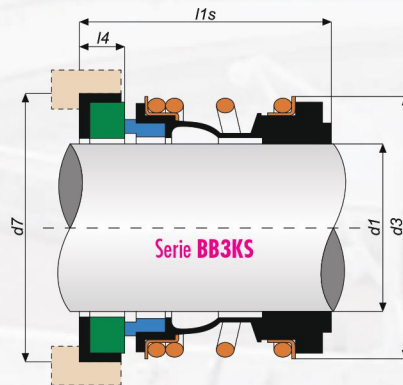

**Serie BB3KK**

d1 mm	d3 mm	d6 mm	d7 mm	l1k mm	l4 mm
10	22,00	15,60	19,20	32,50	Das Maß ist nicht festgelegt. Ausführung je nach Hersteller.
12	24,00	19,00	23,00	32,50	
15	28,00	20,60	24,60	35,00	
20	36,00	29,00	35,00	37,50	
22	36,00	31,00	37,00	37,50	The size is not fixed.
24	41,00	33,00	39,00	40,00	
25	42,00	34,00	40,00	40,00	Version depending on manufacturer.
28	47,00	37,00	43,00	42,50	
30	48,00	39,00	45,00	42,50	
33	51,00	42,00	48,00	42,50	
35	55,00	44,00	50,00	42,50	
38	58,00	49,00	56,00	45,00	
40	61,00	51,00	58,00	45,00	
43	63,00	54,00	61,00	45,00	
45	65,00	56,00	63,00	45,00	
48	69,00	59,00	66,00	45,00	
50	72,00	62,00	70,00	47,50	
55	78,00	67,00	75,00	47,50	
58	83,00	70,00	78,00	52,50	
60	86,00	72,00	80,00	52,50	
65	91,00	77,00	85,00	52,50	
70	97,00	83,00	92,00	60,00	
75	102,00	88,00	97,00	60,00	
80	108,00	95,00	105,00	60,00	
90	123,00	105,00	115,00	65,00	
100	133,00	115,00	125,00	65,00	
110	143,00	125,00	135,00	67,00	

**Serie BB3KN**

d1 mm	d3 mm	d6 mm	d7 mm	l1n mm	l4 mm
28	47,00	37,00	43,00	50,00	Das Maß ist nicht festgelegt. Ausführung je nach Hersteller.
38	58,00	49,00	56,00	55,00	
48	69,00	59,00	66,00	60,00	

Gummibalgdichtung für den Einsatz in den meisten KSB® Standardpumpen. Sie ist ab Lager erhältlich mit den drei Standardelastomeren (NBR, EPDM, VITON®), Gleitflächen der rotierenden Einheit aus Kohle oder SiC und die stationäre Einheit aus SiC.

On stock we have a range of elastomer bellows seals for the most common Styles of standard KSB® pumps.

Available with carbon or silicon carbide rotary faces with silicon carbide seats, in the three standard elastomers (NBR, EPDM, VITON®).